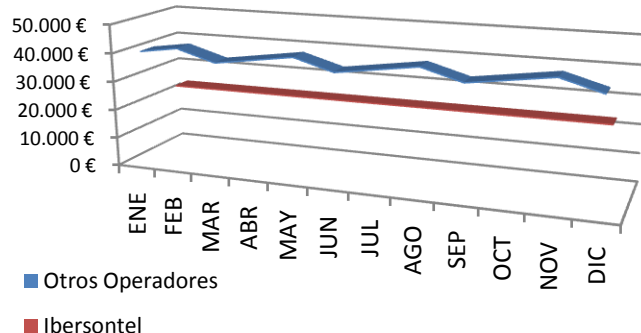

Metro Ethernet Broadband reduce el gasto corriente en su Ayuntamiento

Estimación de gasto mensual en Voz Fija y Datos en una población de 80.000 habitantes

Con Metro-Ethernet Broadband los Ayuntamientos cuentan con un servicio de comunicación capaz de soportar Telefonía IP, Accesos a Internet y Monitoreado de Video, con la flexibilidad que proporciona contar con una conexión de banda ancha en cualquier punto de la ciudad sin necesidad de instalar antenas ni hacer obras.

Reduzca el gasto corriente y solicite un estudio sin compromiso alguno llamando al 902184018 o enviando un correo: info@ibersontel.es.