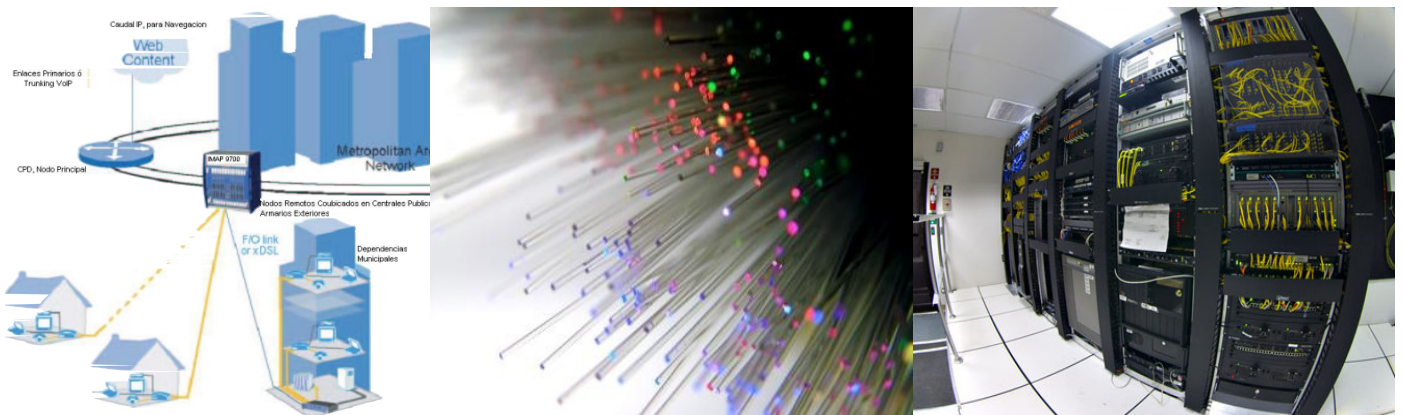

CONFIRMACIÓN DE ASISTENCIA AL EVENTO

Sin Inversiones

IBERSONTEL LE INVITA A CONOCER DE PRIMERA MANO UNA EXPERIENCIA QUE TAMBIÉN PUEDE SER APLICABLE A SU AYUNTAMIENTO

RED CORPORATIVA METRO ETHERNET BROADBAND, AYUNTAMIENTO DE CIUDAD REAL

Si está usted interesado/a en asistir indíquenos:

Nombre* .....

Cargo que desempeña* .....

Ayuntamiento o Institución* .....

Teléfono Móvil*.....Fax.....

Email* .....

¿Tienen una Red de Fibra Óptica gestionada por su Ayuntamiento? ☐ si ☐ no

¿Tienen servicios de conectividad tipo MetroLan, Macrolan, o Netlan? ☐ si ☐ no

Considero que los siguientes servicios podría resultar de utilidad para mejorar las Comunicaciones Municipales y reducir el gasto:

- ☐ Telefonía IP
  ☐ Interconexión de Sedes Municipales
  ☐ Sistemas de seguridad en Dependencias Municipales

- Campos obligatorios para Reserva . Envíenos su solicitud por Fax al 902 010 892

PARA MÁS INFORMACIÓN PUEDE LLAMAR AL TELÉFONO 902 184 018, (Grego Garrido)

Ahora puede implantar la Red Metro Ethernet de IBERSONTEL SIN INVERSIONES ADEMÁS ELIMINAR MÁS DEL 50% DEL GASTO CORRIENTE